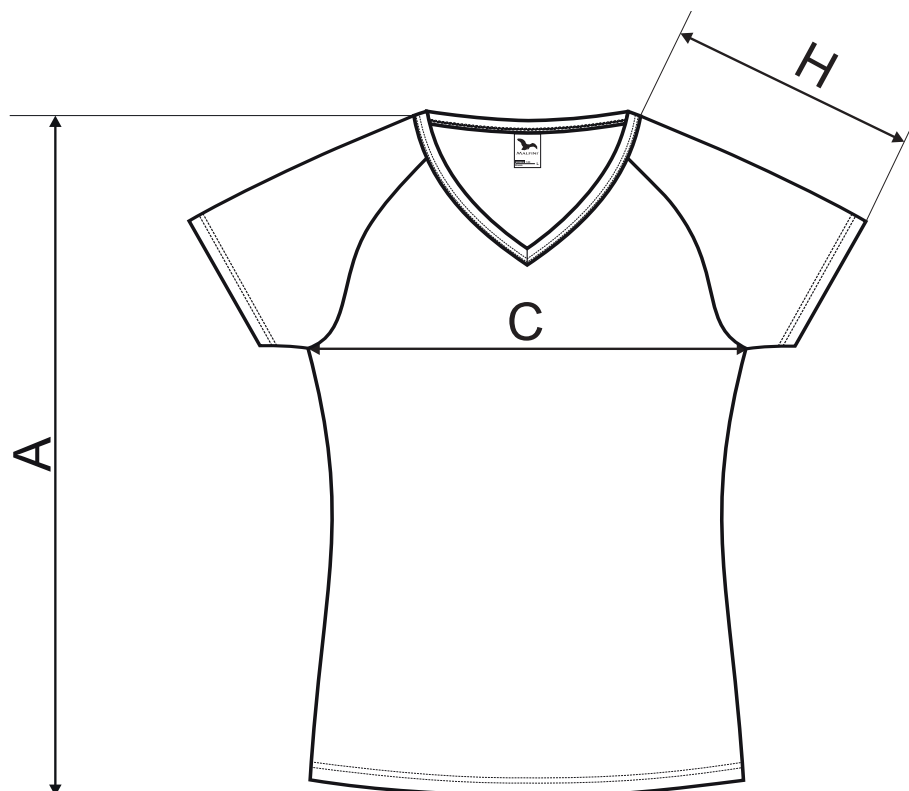

128 Dream ♀

SIZE SPECIFICATION [cm]

NEW

size	XS	S	M	L	XL	2XL	3XL
A	61	62	63	65	66	67	69
C	39	41	45	49	54	60	66
H	20	21	22	23	25	27	29

SIZE SPECIFICATION [cm]

ORIGINAL

size	XS	S	M	L	XL	2XL	3XL
A	60	62	64	66	68,5	70,5	72,5
C	39	43	47	51	57	63	69
H	23,5	25	26	27,5	29,5	31,5	33,5

All size specifications listed are in cm. Accepted tolerance of up to $\pm 5\%$.

STANDARD
100
PG020 153249
OETI

* Na základě přání zákazníků došlo k úpravě rozměrů u vybraných velikostí. V rámci jedné zásilky se tak mohou ojedinele objevit produkty s původními i novými rozměry. Tato skutečnost není důvodem k reklamaci. / Based on customers feedback the dimensions in chosen sizes has been adjusted. Therefore in one order you may find products with both original and new dimensions. Claims concerning this matter will be disregarded